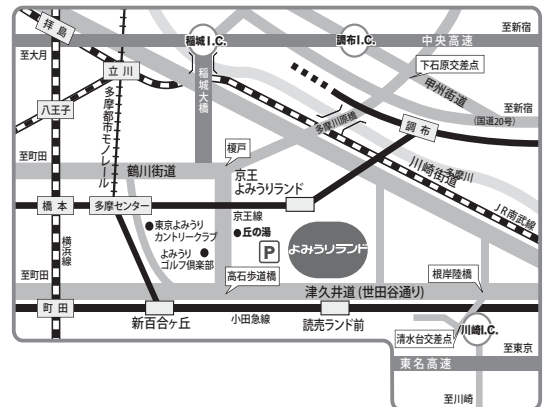

出演者 ゴスペラーズ

※イベント当日は周辺道路やゴンドラの混雑が予想されます。取材にお越しいただく際は、お時間に余裕をもってご来園ください。

受付場所のご案内

遊園地のご案内

- 車**
- *新宿方面から首都高速4号線→中央高速→稲城I.C.直結→稲城大橋 約2km
※中央高速新宿方面から稲城大橋は直結されています。
 - *八王子方面から中央高速→府中スマートI.C. (ETC専用) 下りて稲城大橋より約2km
または調布I.C.下車 約5km
※中央高速八王子方面から稲城大橋へは直結されていません。
 - *渋谷方面から首都高速3号線→東名高速→川崎I.C.下車 約8km
 - *厚木方面から東名高速→川崎I.C.下車 約8km

- 鉄道**
- *京王線京王よみうりランド駅下車→ゴンドラ (5~10分)
※ゴンドラ乗車時間は天候等により変更する場合がございます。
 - *京王線京王よみうりランド駅下車→バス (5分)
 - *小田急線読売ランド前駅下車→バス (10分)
 - *小田急線新百合ヶ丘駅下車→バス (20分)

よみうりランド ジュエルミネーション
12月3日(土)ゴスペラース
ジュエルミネーションミニライブ

FAX REPLY SHEET