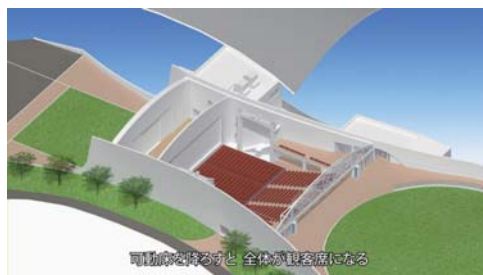

## 「日テレ らんらんホール」2014年春オープン!

2013年6月  
株式会社よみうりランド

よみうりランド(東京都稲城市)は、全天候型の多目的ホール「日テレ らんらんホール」を2014年春にオープンいたします。収容人員は最大1,000人、コンサートやシアター、講演会など、多様なイベントを展開します。

ホール一番の特徴は「床、壁が可動し、さまざまな舞台に変化する」ことです。日本で初めて客席部分が昇降する”空飛ぶ床”装置を採用し、客席の下にはプールを整備しました。水を使った演出はもちろん、プールを使ったアシカショーの開催も予定しております。客席下降時は、収容人員が505人から1,000人に増え、コンサートや映写装置を利用した映画鑑賞なども楽しむことができます。また、正面の芝生広場を客席などに利用できる他、ホール奥の広場を様々なイベントに使用することも可能になります。

貸出画像①「外観イメージ」

貸出画像②「客席上昇時イメージ」

貸出画像③「客席下降時イメージ」

プレスプレビューを2014年3月に予定しております。詳細は追ってご連絡いたします。

# ホール概要

**ホール名称** 日テレ らんらんホール **オープン予定日** 2014年春オープン(予定)

**所在地** 東京都稲城市矢野口4015-1(よみうりランド遊園地内)

**施設面積** **ホール客席部**

ステージ……………470㎡  
①イベントステージ……………130㎡  
②プールステージ……………220㎡  
(うちプール約130㎡)

**広場スペース**

①正面芝生広場……………1,250㎡  
②奥側の広場……………3,950㎡

### 可動床の下降時(1,000席)

貸出画像④「イベントステージと奥側の広場の一体利用」

イベントステージの使用が主となる形態。  
こちらでもステージ奥の壁面は可動式で、  
奥側の広場と一体利用が可能。