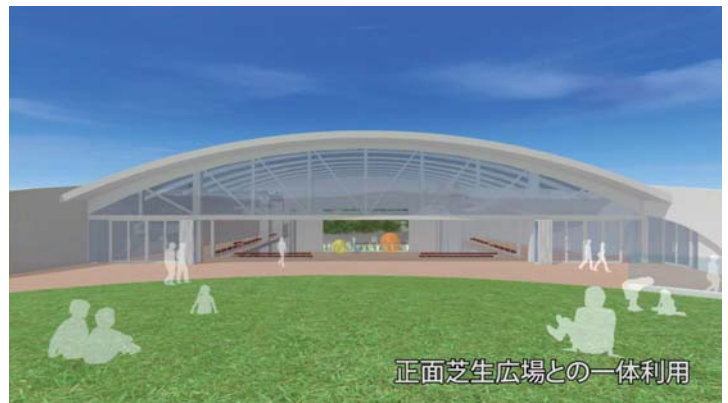

### 可動床の下降時(1,000席)

貸出画像④「イベントステージと奥側の広場の一体利用」

イベントステージの使用が主となる形態。  
こちらでもステージ奥の壁面は可動式で、  
奥側の広場と一体利用が可能。

### 可動床の上昇時(505席)

貸出画像⑤「プールステージイメージ」

プールステージが登場。  
ステージ奥の壁面は可動式で、その後ろに  
あるイベントステージとの併用も可能。

ガラスサッシの開放により、  
正面芝生広場との  
一体利用が可能。

貸出画像⑥「正面芝生広場との一体利用」

**お問合せ先** (株)よみうりランド 遊園地事業部企画・宣伝課 奥谷・後藤

☎ 206-8725 東京都稲城市矢野口4015-1 ☎ 044-966-1111(お客様お問合せ用) 044-966-1135(直通) FAX 044-955-6303  
[HP] <http://www.yomiuriland.com> [携帯HP] <http://landdog.jp>  
[mail] [y-okutani@yomiuriland.co.jp](mailto:y-okutani@yomiuriland.co.jp) [a-gotou@yomiuriland.co.jp](mailto:a-gotou@yomiuriland.co.jp)