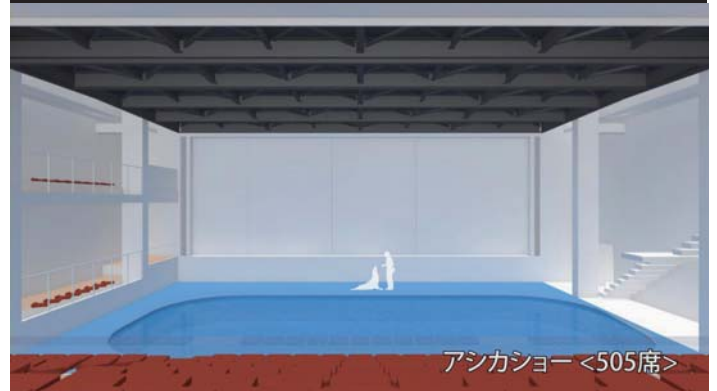

可動床の上昇時(505席)

貸出画像⑤「プールステージイメージ」

プールステージが登場。
ステージ奥の壁面は可動式で、その後ろに
あるイベントステージとの併用も可能。

ガラスサッシの開放により、
正面芝生広場との
一体利用が可能。