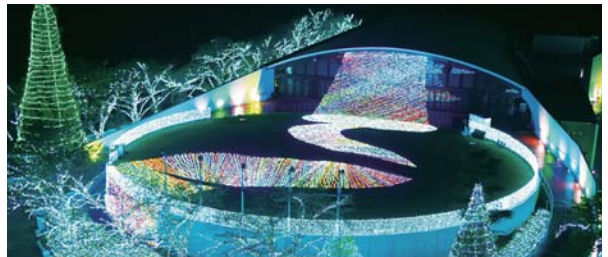

スターライトバンデットとジュエリーリング

貸出画像「スターライトバンデットとジュエリーリング」

流れ星のように疾走するスターライトバンデットと夜景が楽しめるジュエリーリング

ジュエリー・ロード

貸出画像「ジュエリー・ロード」

40万球の宝石色のLEDに包まれる、とてもロマンチックなビュースポット

パリ・セ・ラ・フェット ～パリの祝祭～

貸出画像「パリ・セ・ラ・フェット ～パリの祝祭～」

大迫力の噴水ショー。今シーズンも、さらに進化したショーを開催

アクアエリア

貸出画像「アクアエリア」

「パリの宵」をテーマのエリア。光と水が織りなす光景が見どころ

ラブリーストリームエリア

貸出画像「ラブリーストリームエリア」

「LOVE」をテーマに恋人たちが寄り添い、愛を誓い合うエリア

フォレストエリア

貸出画像「フォレストエリア」

森をイメージした光の組み合わせにより、光と木々が共鳴する輝く森が出現

グレートウォーターフォール

貸出画像「グレートウォーターフォール」

7色の宝石イルミネーションで滝が流れている様を再現した壮大な景観

バンジージャンプからの景色

貸出画像「バンジージャンプからの景色」

高さ22mのバンジージャンプ台から、見渡すジュエルミネーション