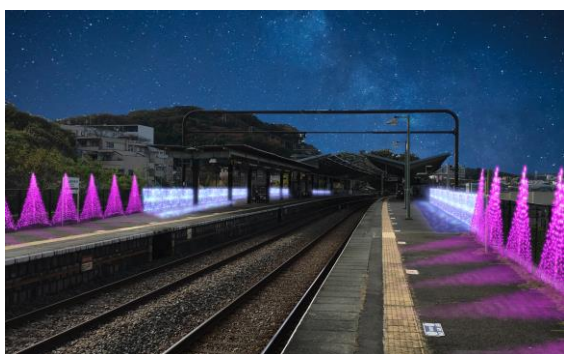

京王の駅で初

12月5日（土）から京王よみうりランド駅で 初めてイルミネーション装飾を実施します！

準特急・特急列車も臨時停車

京王電鉄株式会社
株式会社よみうりランド

京王電鉄株式会社（本社：東京都多摩市、会長兼社長：永田 正）と株式会社よみうりランド（本社：東京都稲城市、社長：上村 武志）では、**2015年12月5日（土）から2016年2月14日（日）まで**、ジュエルミネーションが好評開催中のよみうりランドに来園されるお客様だけでなく、京王よみうりランド駅をご利用のすべてのお客様にお楽しみいただけるよう、**京王よみうりランド駅の駅構内で初めてイルミネーション装飾**を行います。ジュエルミネーションをプロデュースした世界的照明デザイナーの石井幹子氏が監修したイルミネーション装飾です。京王電鉄が沿線の駅でイルミネーション装飾をするのは**初めての試み**です。

また、現在、ジュエルミネーションが好評であり、クリスマス間近に多くのお客様の来園が見込まれるため、京王電鉄では、**京王よみうりランド駅に準特急・特急列車の臨時停車**を行います。

詳細は以下のとおりです。

記

1. イルミネーション装飾について

(1) 点灯期間	2015年12月5日（土）～2016年2月14日（日）
(2) 点灯時間	16：00～21：00
(3) 場 所	京王よみうりランド駅 上下線ホームフェンス
(4) 使用電球数	約40,000球（環境面に配慮して、LED電球を使用します）
(5) その他	ジュエルミネーションをプロデュースした世界的照明デザイナーの石井幹子氏が監修したイルミネーション装飾です。

《駅のイルミネーション装飾（イメージ）》