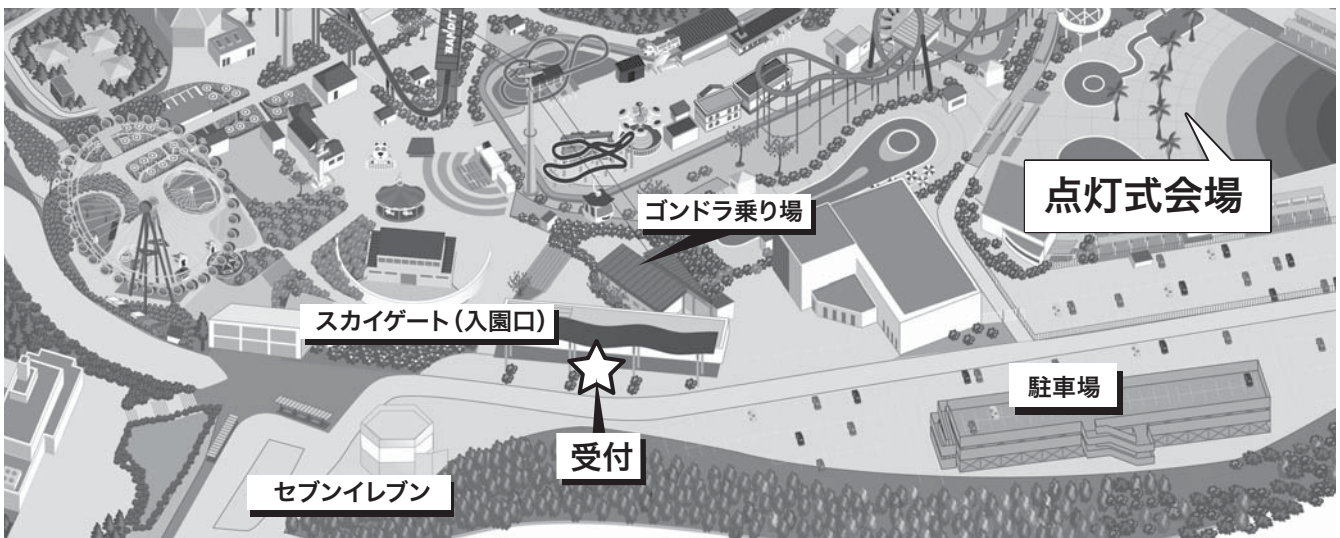

点灯式 実施概要

- 日 時 2014年10月31日(金)17:00～
- 場 所 よみうりランドアクアエリア内 ジュエリー・ビーチ 特設ステージ
- 特別ゲスト 平原綾香
- 出席者 ジュエルミネーション プロデューサー 石井幹子
  株式会社よみうりランド 代表取締役社長 上村武志
  よみうりランド キャラクター ランドドッグ
- 内容(予定) 17:00～ オープニング～ジュエルミネーション点灯
  17:15～ 平原綾香 ミニライブ(3曲)
  17:30～ フォトセッション(全員が参加)
  17:35～ 記者会見(平原綾香・石井幹子)
  ※平原綾香・石井幹子の囲み取材、個別取材をご希望の方は、事前にご連絡ください。
- 受 付 15:45～受付開始
  ※点灯式でのマスコミの方々の取材位置は、当日の受付順でご案内します。
  受付場所は遊園地入園口横の黄色の扉となります。下記マップをご確認ください。

受付場所のご案内

遊園地のご案内

車	*新宿方面から首都高速4号線→中央高速→稲城I.C.直結→稲城大橋約2km ※中央高速新宿方面から稲城大橋は直結されています。 *八王子方面から中央高速→調布I.C.下車約5km ※中央高速八王子方面から稲城大橋へは直結されていません。 *渋谷方面から首都高速3号線→東名高速→川崎I.C.下車約8km *厚木方面から東名高速→川崎I.C.下車約8km
鉄道	*京王線京王よみうりランド駅下車→ゴンドラ(5～10分) ※ゴンドラ乗車時間は天候等により変更する場合がございます。 *京王線京王よみうりランド駅下車→バス(5分) *小田急線読売ランド前駅下車→バス(10分) *小田急線新百合ヶ丘駅下車→バス(20分)