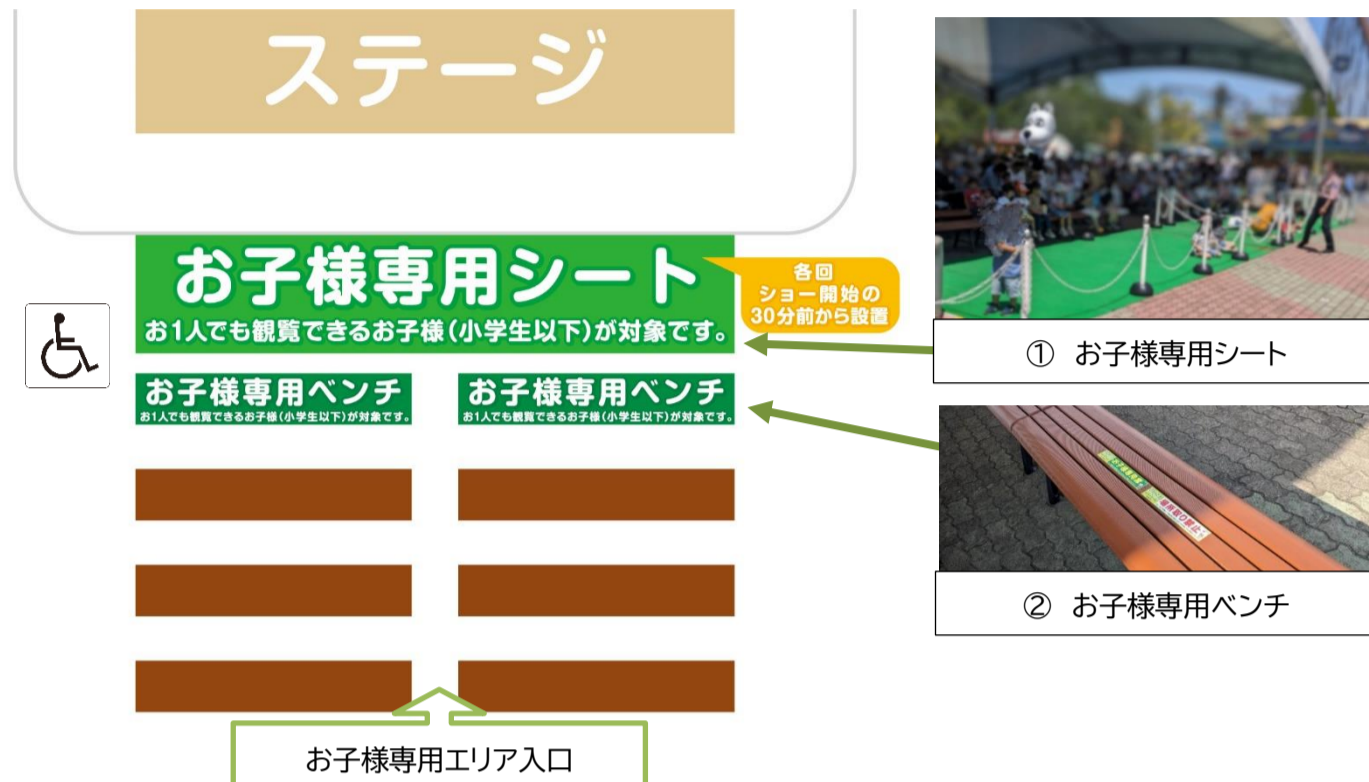

1. 観覧について

ショーの観覧は無料です。

自由席ですが、客席前方は**お子様観覧エリア**とさせていただきます。

保護者の方の同伴はできませんので、お1人で観覧できるお子様が対象となります。 ※「お子様」:小学生以下

① お子様専用シート

各回ショーの30分前より、ベンチ最前列の前に「お子様専用シート」を設置いたします。

シートは、小学生以下のお子様のみご利用いただけます。中学生以上の方はご利用いただけません。

※直射日光のあたる時間帯や、雨天・強風時など、天候状況によりシートの設置を見合わせる場合がございます。

② お子様専用ベンチ

客席前方のベンチは、小学生以下のお子様限定でご利用いただけます。保護者の同伴はできません。

また、荷物やシートでの座席確保はできません。ショー30分前にお荷物があつた場合、スタッフがお預かりします。

※高気温や天候等の状況により、イベントを当日判断で中止、または内容変更する場合がございます。

※運用方法は、予告なく変更する場合がございます。予めご了承ください。

2. ショーについて

ショーの演目により異なりますが、各ショーの時間は約30分となります。

※夏期(7/13～当面の間)は、ショーの後のサイン会や握手会の開催はございません。予めご了承ください。

3. ベビーカーについて

客席中央の通路にベビーカーがはみ出さないよう、ベンチの足元におさめてください。

また、ショー開催時は、客席の右側に臨時的ベビーカー置き場を設置しておりますのでご利用ください。