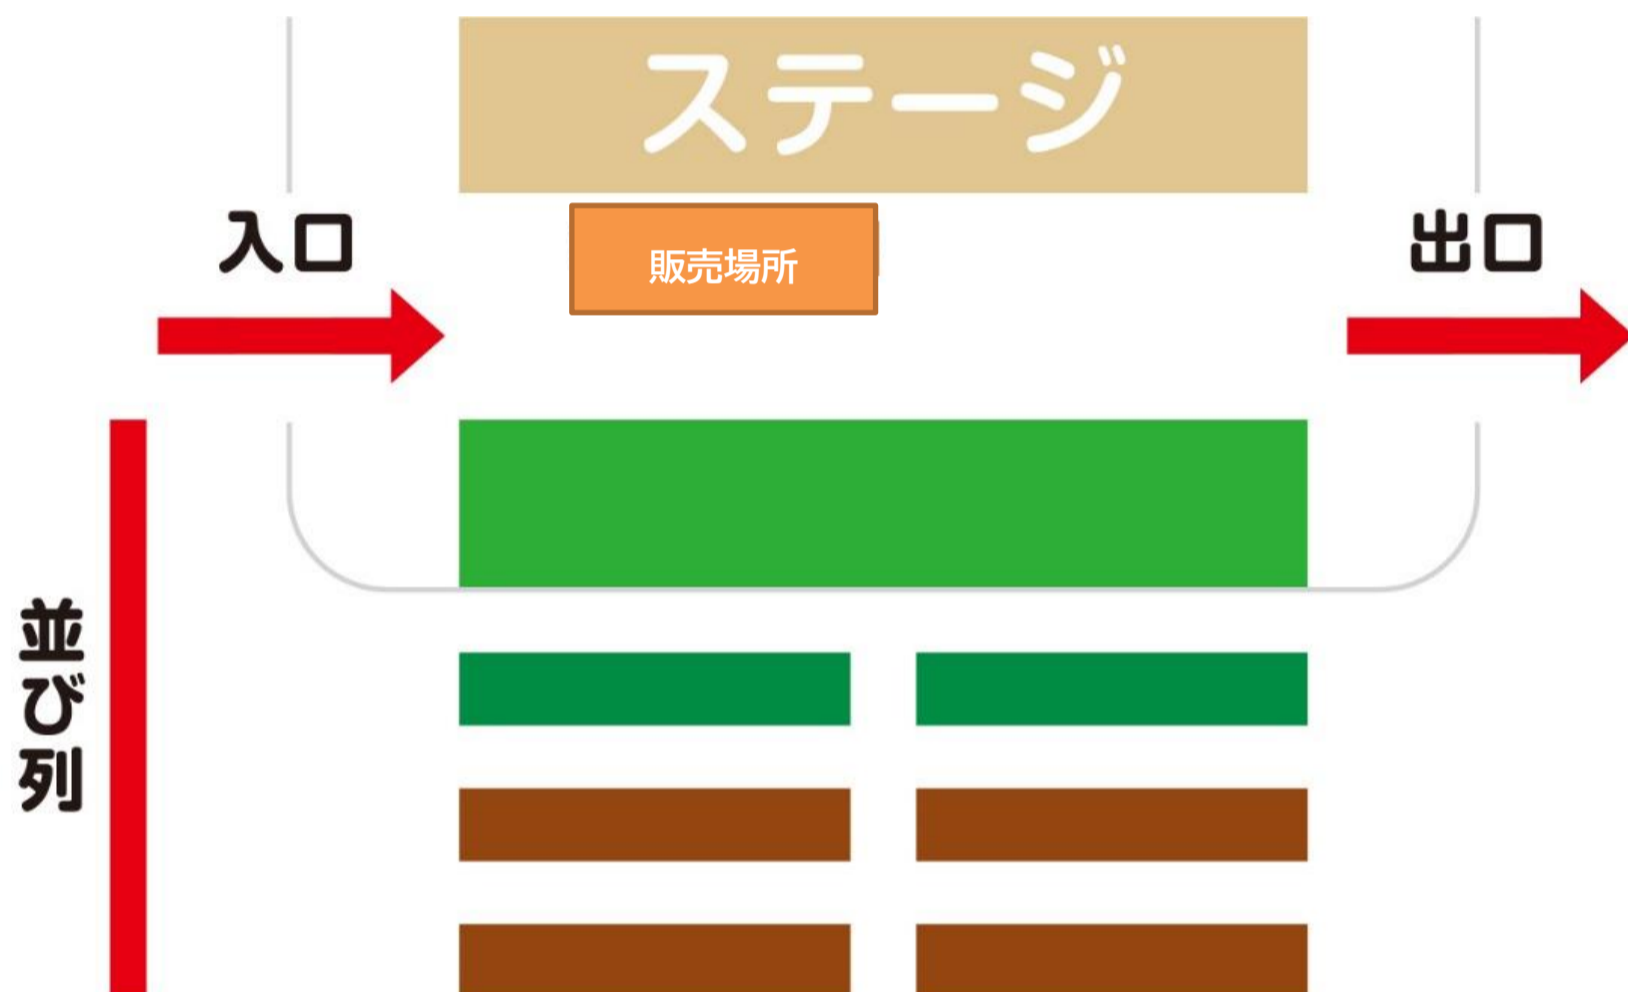

4. グッズ販売会について

ショー終了後に、サコッシュ・缶バッジセット(2,000 円)の販売を行います。

ご参加希望の方は、スタッフのご案内に従い列に並んでお待ちください。

※セット販売限定のため、単品での販売はございません。※販売品目および価格は、予告なく変わる場合がございます。

- ・販売品を 1 点以上ご購入の方およびそのお連れ様のみ、ご参加いただけます。
- ・お支払い方法は**現金のみ**となります。
- ・グッズ販売のあいだ、チェーンの中は一方通行です。引き返したり、出口付近で立ち止まったりしないようご協力ください。
- ・撮影会ではございませんので、立ち止まっての撮影はご遠慮ください。
- ・時間や天候等の状況により、早めに参加列を締め切る場合や、当日の判断で中止する場合がございます。
- ・三脚等は、たたんでからご移動ください。無人で置かれていた場合はスタッフがお預かりすることがございます。

グッズ販売参加列イメージ

5. 禁止事項について

1. ・喫煙所以外での喫煙
   - ・携帯電話の通話、音の出る電子機器の使用
   - ・チェーン内への侵入
   - ・ご自身の頭より高い位置での撮影機材の使用
   - ・イベントの様子は撮影可能ですが、他のお客様が写りこまないようご配慮ください。
2. また、撮影したデータをインターネット上に公開する行為はお断りしております。
   その他、スタッフが他のお客様のご迷惑になる行為、ショー運営の妨げとなると判断した行為は禁止とさせていただきます。