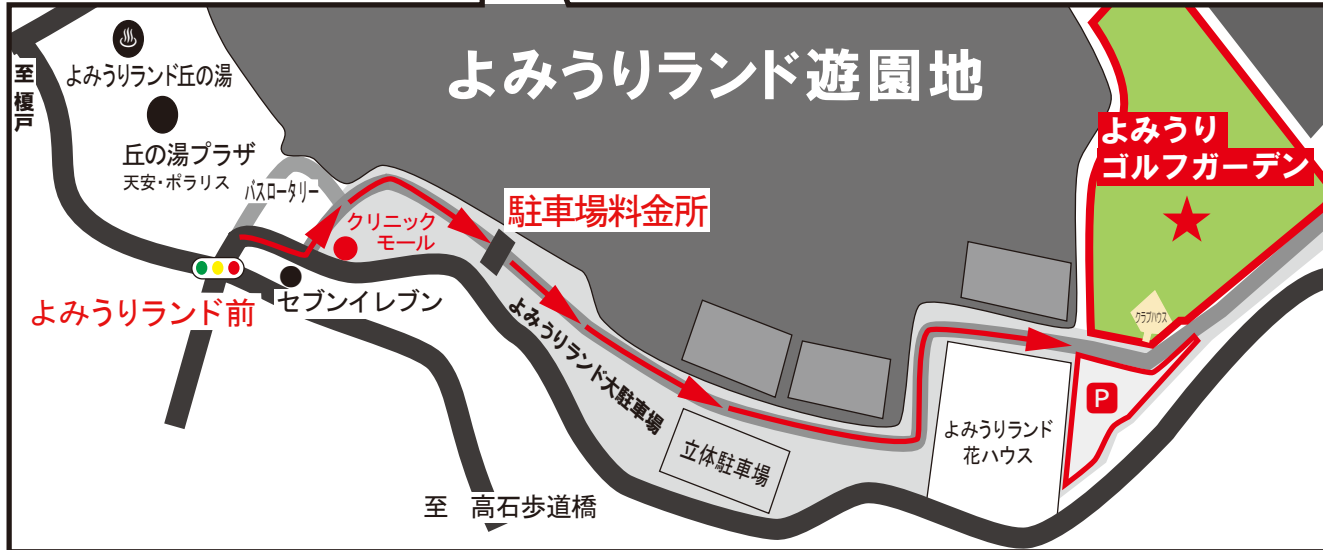

Access Map

P よみうりランド大駐車場内

※ 駐車料金は払い戻しいたします。当練習場前に駐車できます。領収書をフロントまでお持ちください。