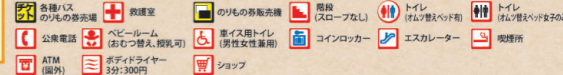

YOMIURILAND GUIDE MAP

よみうりランド 国内ガイドマップ

ワンテラス・ナイトバスでご利用になります。ワンテラス・ナイトバスは、お子さま向けアトラクション。雨天でもご利用になります。

なりきりコスチュームアトラクション。いろいろな衣装に着替えて記念写真を撮ろう！

アトラクション写真販売サービス。アトラクション乗車中の写真を撮る場合！

27 バンジージャンプ。1,200円。12歳以上、体重38~109kg。ウエスト~102cm。16:00まで、土日祝日は18:00まで。

28 ミルキーウェイ。400円。身長120cm以上。

29 ジャイアントスカイリパー。700円。5歳以上、10歳未満要付添。

日テレらんらんホール。コンサートやイベントなどが行われる、最大席数1,000席の多目的ホール。

23 アシカショー。300円。公営プールは入場口。アシカショーの乗車板で確認してください。会場：日テレらんらんホール。

24 ハジビロGO!。600円。身長120cm以上。

25 クレージーヒュー。600円。身長130cm以上+小学生以上。18:00まで。

26 クレージーストーン。600円。身長130cm以上+小学生以上。18:00まで。

P Cafe Lan Lan。らんらんフラッシュバーガー。920円。

Aqua エリア。グッジョバ!!! 連絡通路。

S レストラン ラビッシュ。カレーライス 730円。

Q グッジョバ!!! KITCHEN。ロイヤルクラウンハンバーグ 1,380円。

R スモークターキーレッグ。スモークターキーレッグ 750円。コーヒーマスタード 350円。※雨天時販売中止の可能性あり。

グッド ラッキー。キャラクターのお土産。